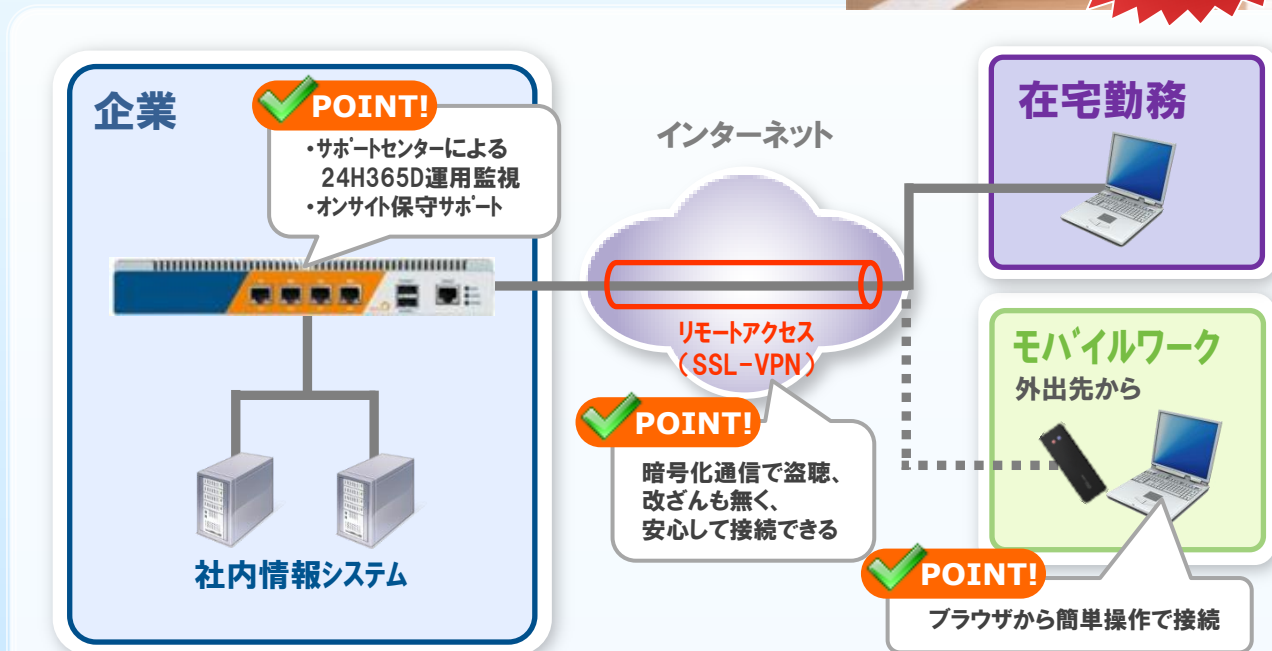

発売記念

NJC インターネット・マネージド セキュリティサービス
recipe.box 半額キャンペーン

外出先、自宅などから社内システムへ安全に接続、利用したい！

モバイル・在宅勤務支援パック

社内システムに安心・安全にモバイルPCで接続して、
モバイルワーク、SOHOワークの生産性を高めましょう！

recipe.boxでは、特定の認証されたパソコンだけを、暗号化された通信を使い、安全に社内環境へと接続する **リモートアクセス機能 (SSL-VPN)** を使い、いつでも、どこでも外部から社内システムを使い、利便性や生産性を向上させるワークスタイルが実現します。

営業マンの機動力アップや、在宅勤務によるBCP対策としても有効です。

「recipe.box」に
乗り換えましょう

モバイル通信カードも、recipe.netモバイルがお得! (別売)

recipe.net モバイル DATE03 使い放題プラン

いいとこ取りのハイブリッド通信

高速通信
WiMAX

下り最大40Mbps
上り最大10Mbps

広いエリア
CDMA

人口カバー率99.9%
下り3.1Mbps/上り1.8Mbps

初期費用：¥ 2,700/回線
機器代金：¥ 0 (DATE03)
月額費用：¥ 4,000/月
※ISP費込

WiMAXカード無料お試しサービス実施中! (1社1枚1週間)

キャンペーンの詳細は裏面へ

recipe.box 発売記念 モバイル・在宅勤務支援キャンペーン

発売記念の今だけ

VSR基本サービス+ SSL-VPN接続オプションセットで